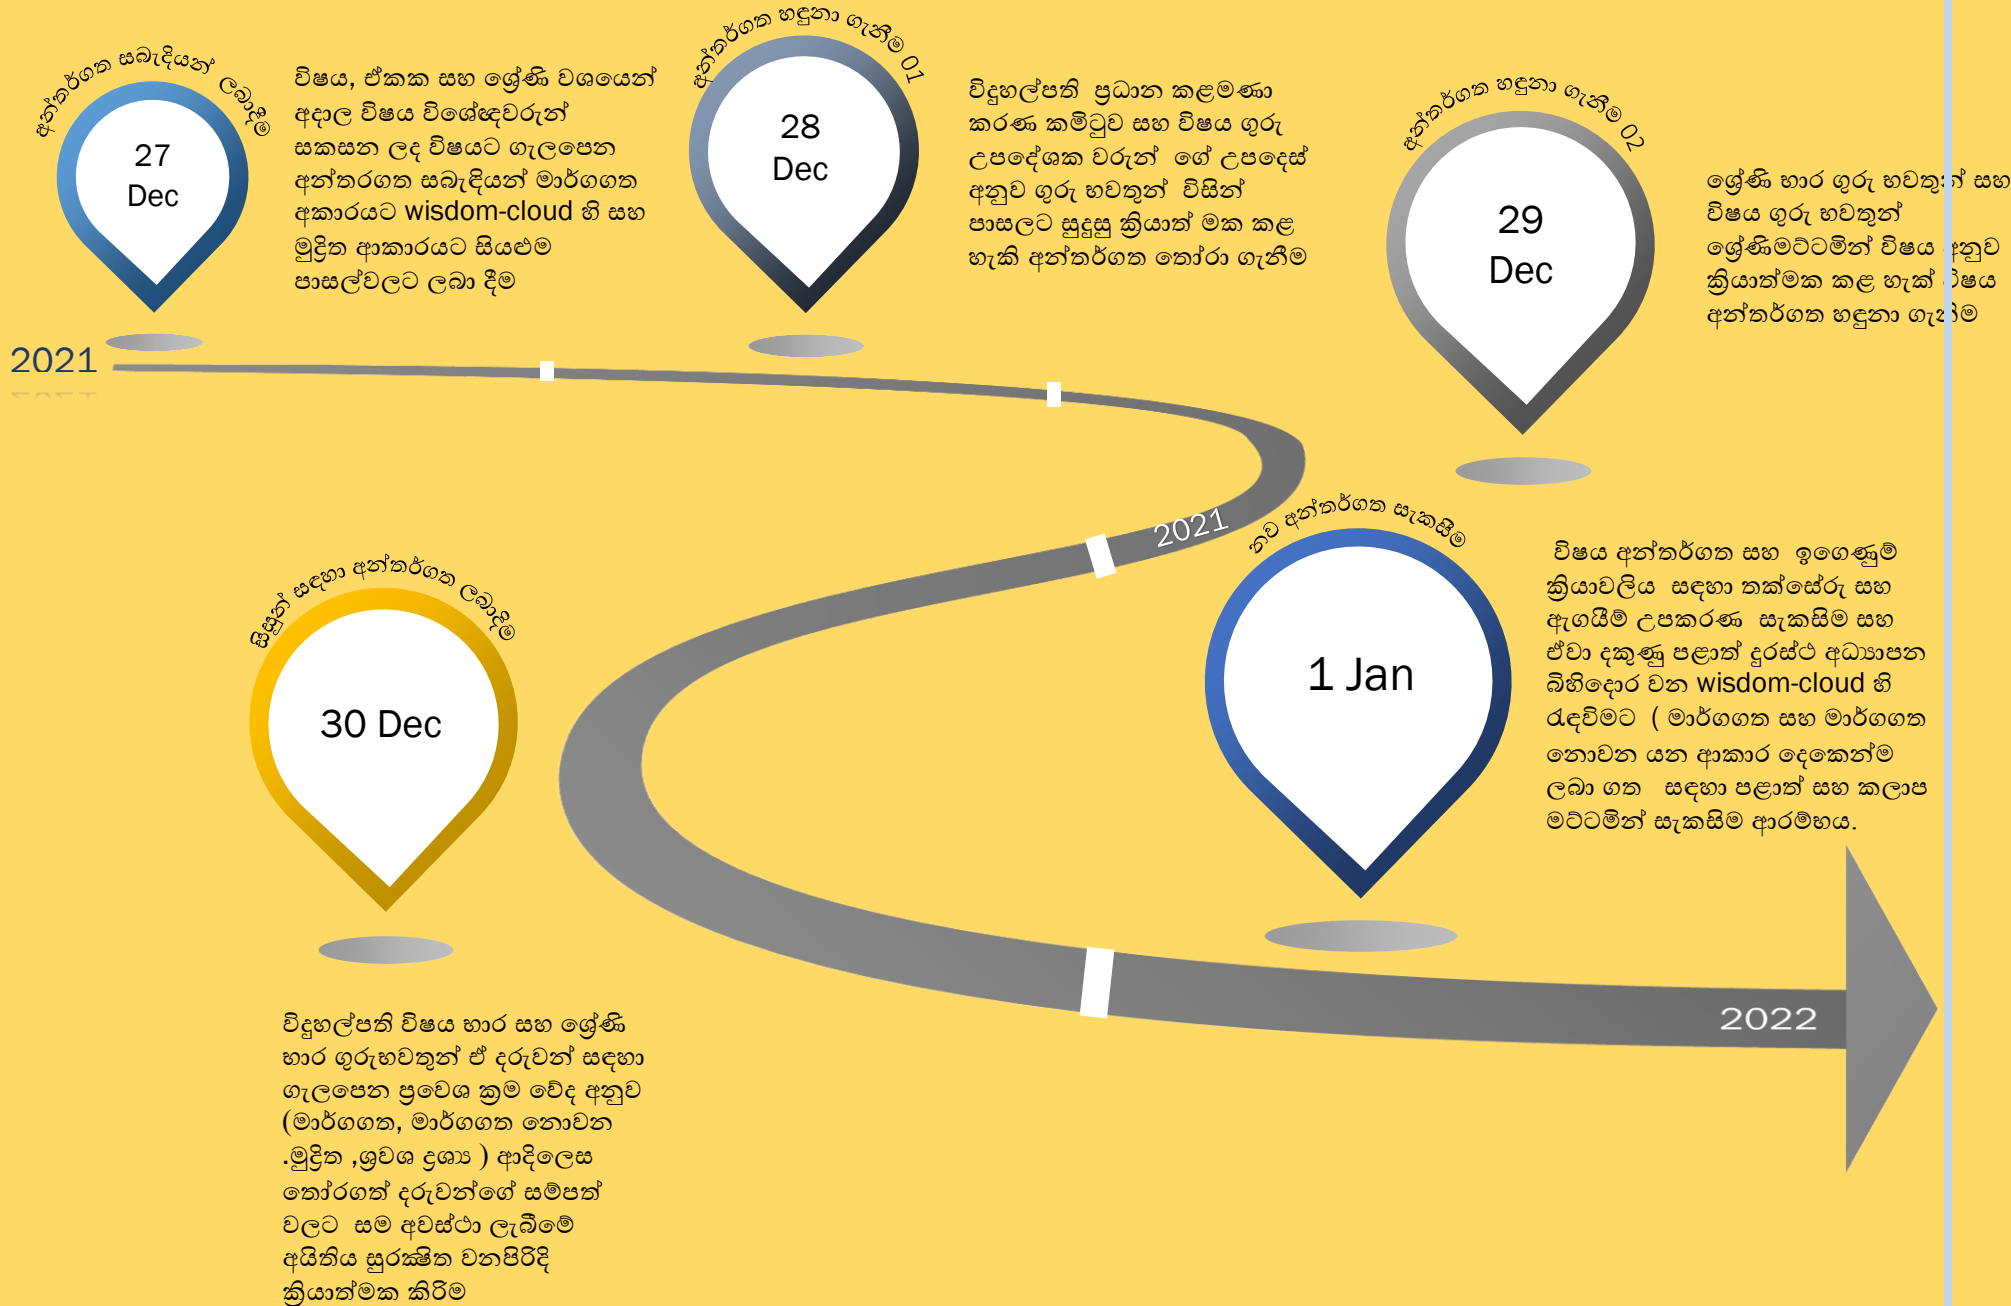

දකුණු පළාතේ පසලු දුරස්ථ අධ්‍යාපන මාර්ග සිතියම

දකුණු පළාතේ අධ්‍යාපන දෙපාර්ත මේන්තුව

දකුණු පළාත තුළ 15/2021 දරන ශ්‍රී ලංකාවේ පාසල් අධ්‍යාපනය සඳහා වන දුරස්ථ අධ්‍යාපන මාර්ගෝප

දේශ සංග්‍රහය සහ චක්‍රලේඛය ක්‍රියාත්මක කිරීම සඳහා මාර්ග සිතියම -1 කොටස

දකුණු පළාත තුළ 15/2021 දරන ශ්‍රී ලංකාවේ පාසල් අධ්‍යාපනය සඳහා වන දුරස්ථ අධ්‍යාපන මාර්ගෝප

දේශ සංග්‍රහය සහ වක්‍රලේඛය ක්‍රියාත්මක කිරීම සඳහා මාර්ග සිතියම -2 කොටස

දකුණු පළාත තුළ 15/2021 දරන ශ්‍රී ලංකාවේ පාසල් අධ්‍යාපනය සඳහා වන දුරස්ථ අධ්‍යාපන මාර්ගෝප

දේශ සංග්‍රහය සහ වක්‍රලේඛය ක්‍රියාත්මක කිරීම සඳහා මාර්ග සිතියම -3 කොටස