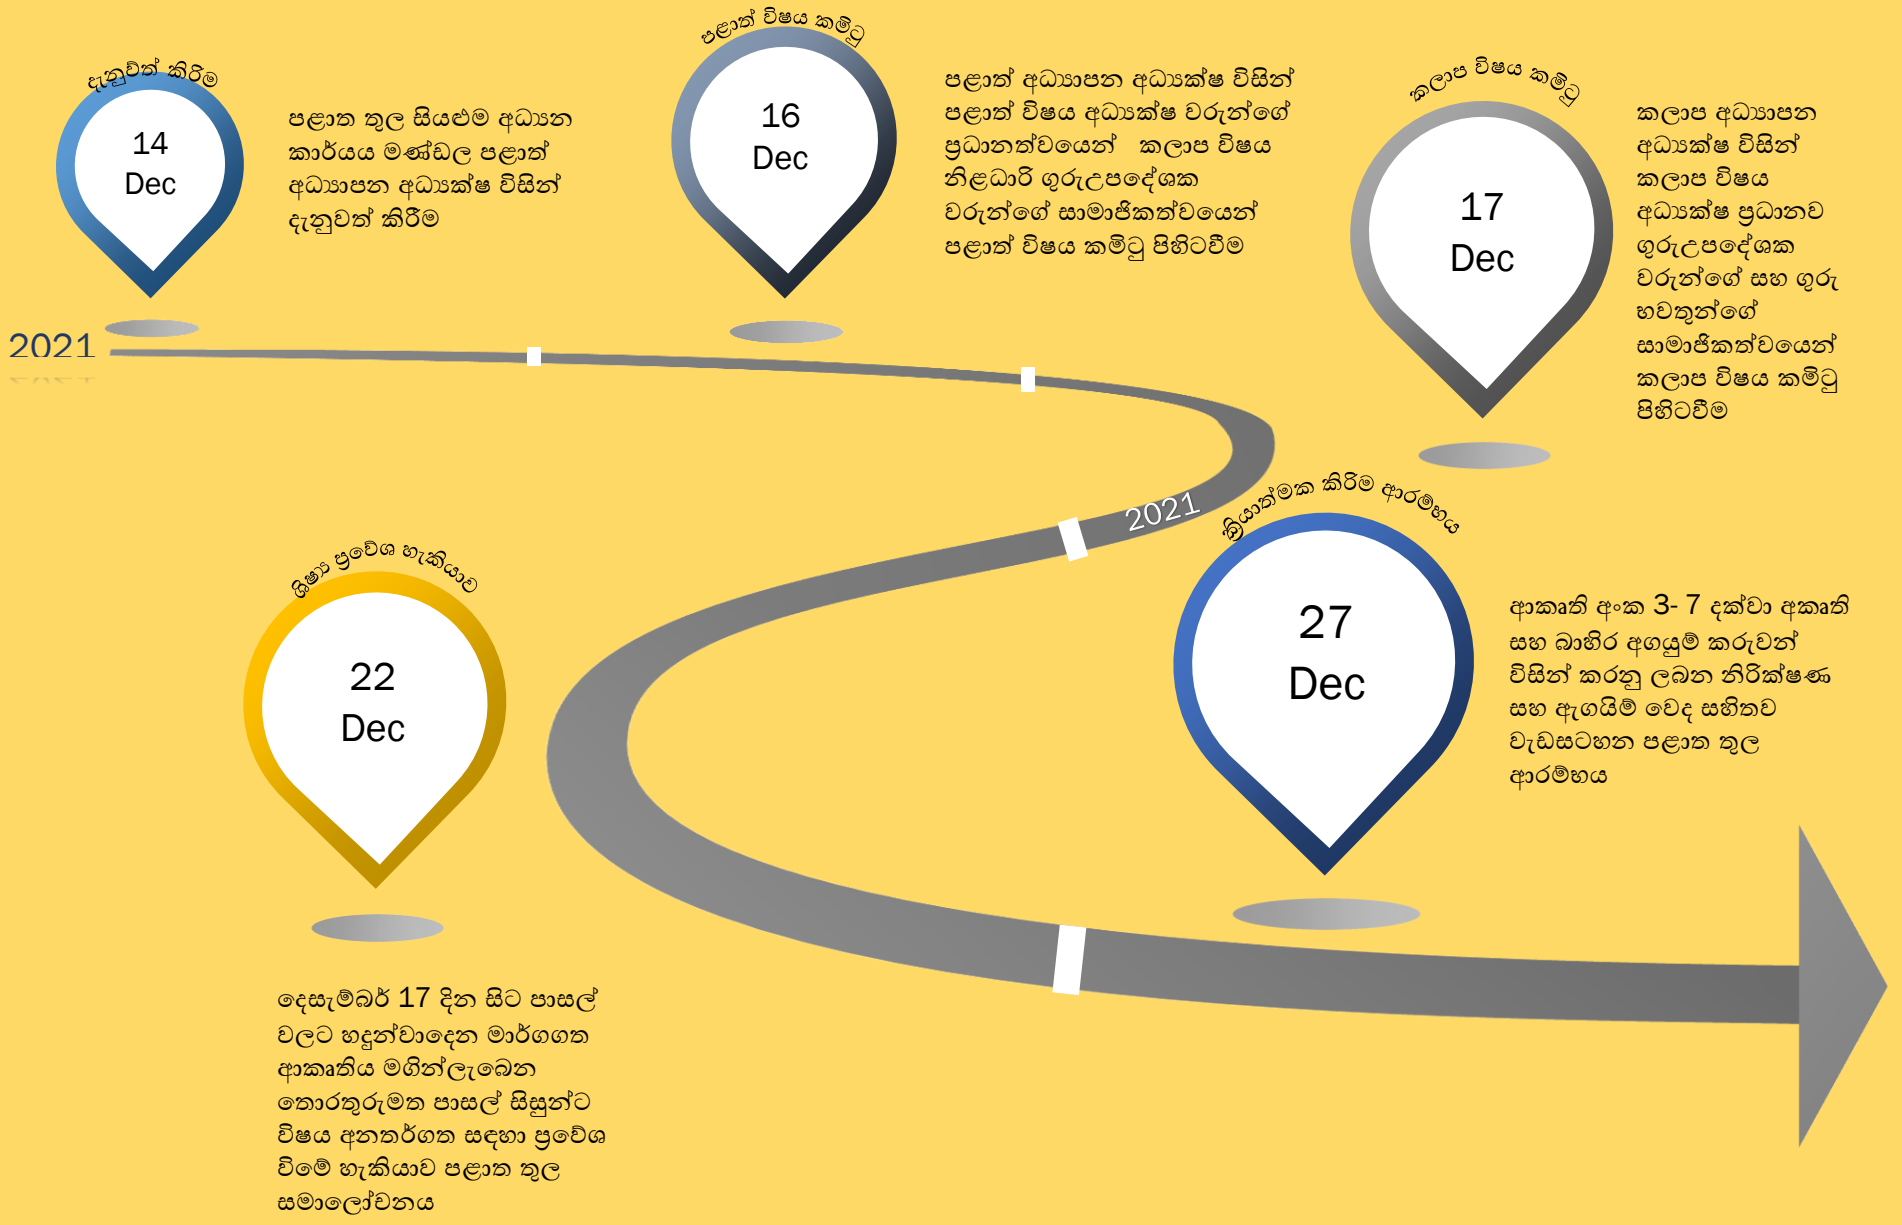

දකුණු පළාතේ පසලු දුරස්ථ අධ්‍යාපන මාර්ග සිතියම

දකුණු පළාතේ අධ්‍යාපන දෙපාර්ත මේන්තුව

දකුණු පළාත තුළ 15/2021 දරන ශ්‍රී ලංකාවේ පාසල් අධ්‍යාපනය සඳහා වන දුරස්ථ අධ්‍යාපන මාර්ගෝප

දේශ සංග්‍රහය සහ චක්‍රලේඛය ක්‍රියාත්මක කිරීම සඳහා මාර්ග සිතියම -1 කොටස

දකුණු පළාත තුළ 15/2021 දරන ශ්‍රී ලංකාවේ පාසල් අධ්‍යාපනය සඳහා වන දුරස්ථ අධ්‍යාපන මාර්ගෝප

දේශ සංග්‍රහය සහ වක්‍රලේඛය ක්‍රියාත්මක කිරීම සඳහා මාර්ග සිතියම -2 කොටස

දකුණු පළාත තුළ 15/2021 දරන ශ්‍රී ලංකාවේ පාසල් අධ්‍යාපනය සඳහා වන දුරස්ථ අධ්‍යාපන මාර්ගෝප

දේශ සංග්‍රහය සහ වක්‍රලේඛය ක්‍රියාත්මක කිරීම සඳහා මාර්ග සිතියම -3 කොටස