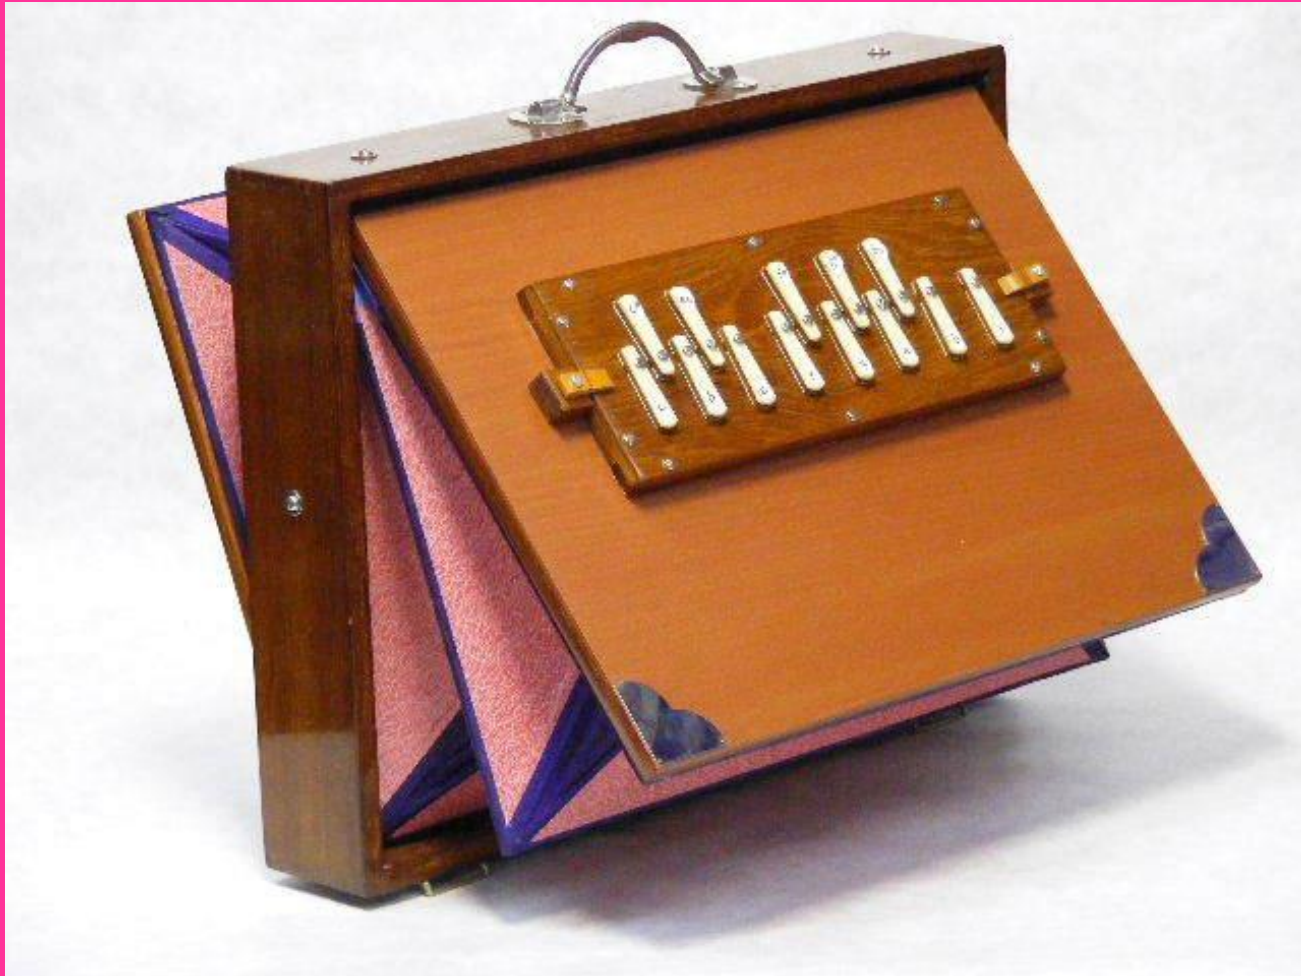

ശ്രീമതി മംഗളകാലി