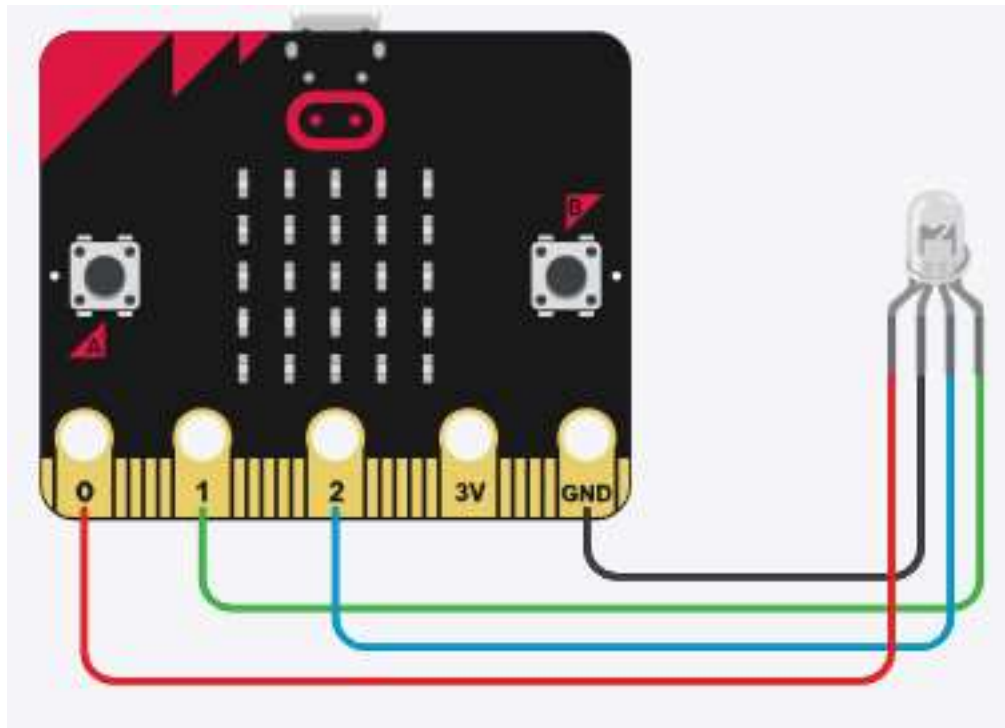

Yellow, Cyan සහ Magenta වර්ණ ලබා ගැනීම

මෙහිදී ඉහත රූපයේ ආකාරයට වර්ණ මිශ්‍ර කිරීමෙන් RGB LED බල්බයේ වර්ණ වෙනස් කර ගත හැකිය.

මේ සඳහා පහත පරිදි ක්‍රමලේඛය වෙනස් කර ගන්න.